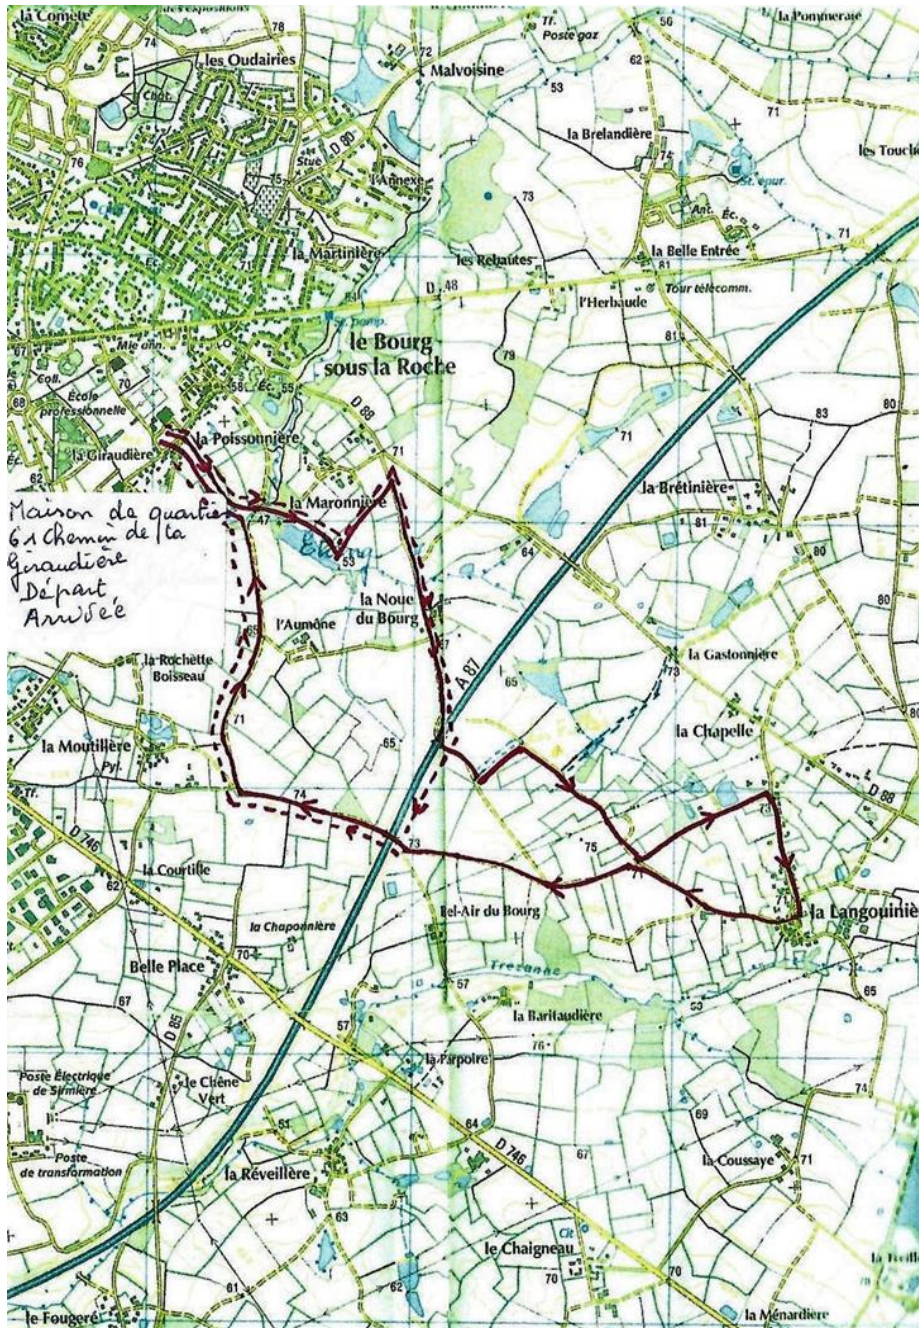

TÉLÉTHON 2018, 32ème édition.

Accueil 13h, Samedi 8 décembre, Maison de quartier du bourg s/ la Roche, 61 chemin de la Giraudière.

Départ à partir de 13h30.

Randos pédestres, 2 parcours de 5 et 8 km.

Tarif ; 5€, possibilité de dons, urne sur place, chèque libellé à l'ordre AFM Téléthon.

Café, brioche et autres boissons offerts avant le départ et à l'arrivée, par le **C.T.Y.** et le **Collectif Téléthon**.

Parcours 8 km :

Départ maison de quartier du Bourg.

Descendre le petit chemin encaissé vers la Riallée. Remonter vers l'étang la Maronnière.....0 km
 Étang de la Maronnière.....1.....1,0 km
 Traversée lot. De la Maronnière.....0,3.....1,3 km
 La Noue.....0,7.....2,0 km
 Passage tunnel, les Fillés.....0,8.....2,8 km
 L'Angouinière.....1,2.....4,0 km
 Pont autoroutier.....1,5.....5,5 km
 Passerelle de la Riallée.....1,7.....7,2 km
 Remonter le petit chemin, MQ.....0,8.....8,0 km

Petit parcours. 5 Km.

Parcours commun avec le grand.....0 km.....0 km
 jusqu'au passage de tunnel.....2,3 km.....2,3 km
 chemin le long de l'A87.....0,2 km.....2,5 km
 Passage Riallée, passerelle.....1,7 km.....4,2 km
 Remonter le chemin, MQ.....0,8 km.....5,0 km